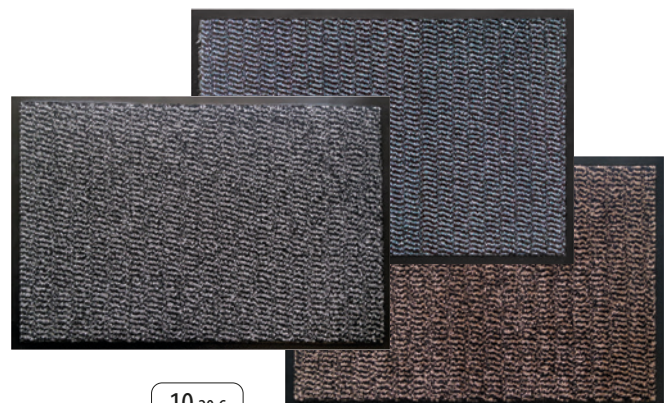

10,20 €

IDMAT

Tapis vanoise 40 x 60 cm

Tapis en fibres de polypropylène sur semelle en caoutchouc recyclé. Adhérence parfaite. Très absorbant et très résistant. Haute performance. Recyclé et recyclable. Eco part 0,08 € TTC. Existe en 60 x 80 cm et 90 x 150 cm. | 1227052 | Gris | 1227051 | Bleu | 1227050 | Brun