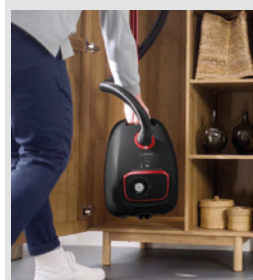

Aspirateur sac - Green Force Max

Fabriqué à plus de 70% à partir de plastiques recyclés et recyclable à 82%. Tube télescopique avec brosette multi-usage intégrée à la poignée. Brosse 2 positions. Sac Hygiène+ 4.5 L. 3 niveaux de filtration. Rayon d'action 12 m. 750 W (max 900 W) Réf. R04931EA - éco part 2,94 € TTC | 1212511 |

159,90 €

9,2
INDICE DE RÉPARABILITÉ