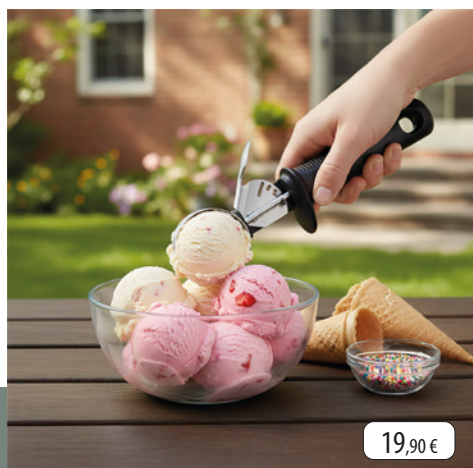

3 - Éplucheur à julienne Lame inox. | 32653 |

69,99 €

LAGRANGE
(1926-1928)
Sorbetière 1.8 L Framboise

Glaces et sorbets prêts en 45 min. Écran avec affichage du temps restant. Programmable de 5 à 45 min. Couvercle transparent pour surveiller la préparation. Ouverture pour insérer les ingrédients. Couvercle de stockage et cuillère à glace. 12 W. Réf. 409021 - éco part 0,36 € TTC | 1130544 |

69,99 €

Moulinex
(1926-1928)
Centrifugeuse - FRUTELIA PLUS

2 vitesses + Pulse. Filtre inox. Large goulotte 60 mm pour fruits entiers ou gros morceaux. Bec verseur avec système anti-gouttes. 400 W. Réf. JU420D10 - éco part 0,40 € TTC | 1133563 |

84,99 €

LAGRANGE
(1926-1928)
Yaourtière Fromagère - LIGNE

3 fonctions : Yaourts, Yaourts à boire et Fromages blancs ou Faisselles. 9 pots 185 g empilables en verre + 4 pots à faisselle 25 cl avec système égouttage. Programmable 25 h. Arrêt auto et signal sonore. 18 W. Réf. 459601 - éco part 0,36 € TTC | 1101695 |

19,90 €

OXO
Cuillère à glace à gâchette

Utilisation d'1 seule main : gâchette qui facilite le démoulage de boules de 5.5 cm de diamètre. En inox. Manche anti-glisse. | 1201507 |

3,90 €

BORMIOLI
Coupe à glace Junior 22 cl - Diamond