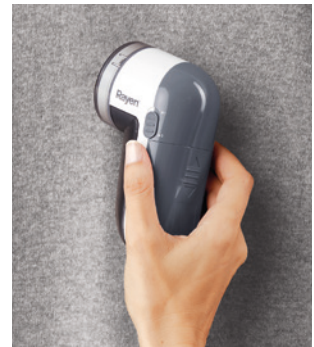

Filet à linge 1 kg / 30 x 40 cm

2,75 €

Protège le linge pendant le lavage et/ou le séchage. Idéal pour le linge délicat et les petits vêtements. | 1121364 | Existe aussi en 1 kg 50 x 70 cm

13,00 €

RAYEN

Rasoir anti-peluches à piles

Avec brosse pour nettoyer l'appareil. Piles fournies. | 1159730 |